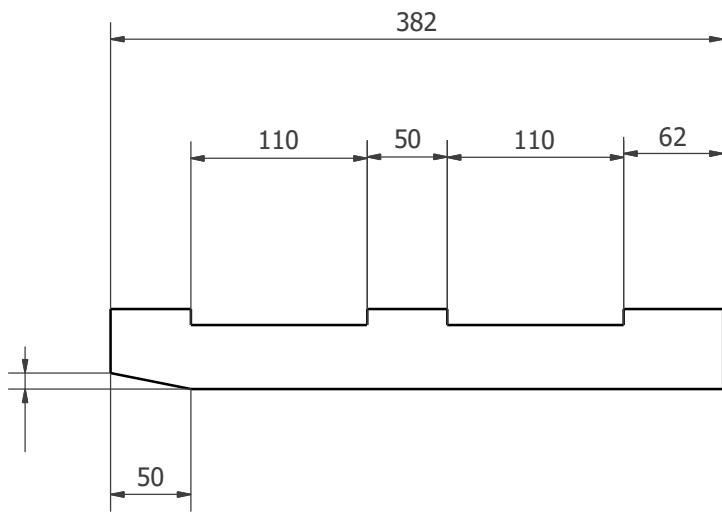

10

HIỆU CHỈNH

1			
2			
SỐ	NGÀY	ND	KÝ

GHI CHÚ

CHỦ ĐẦU TƯ

DỰ ÁN

NHÀ THẦU CHÍNH

WESTERNTech
VIETNAM

CÔNG TY CP
WESTERNTech VIET NAM

Địa chỉ : Số 112, Vương Thừa Vũ, Đông Đa, Hà Nội

GIÁM ĐỐC

MAI VĂN TIỆM

THIẾT KẾ

TUAN

TÊN BẢN VẼ

GÂN TANG CỨNG 2

SỐ HỒ SƠ

TỶ LỆ

HT 8/13/2015

K. HIỆU: 01.02