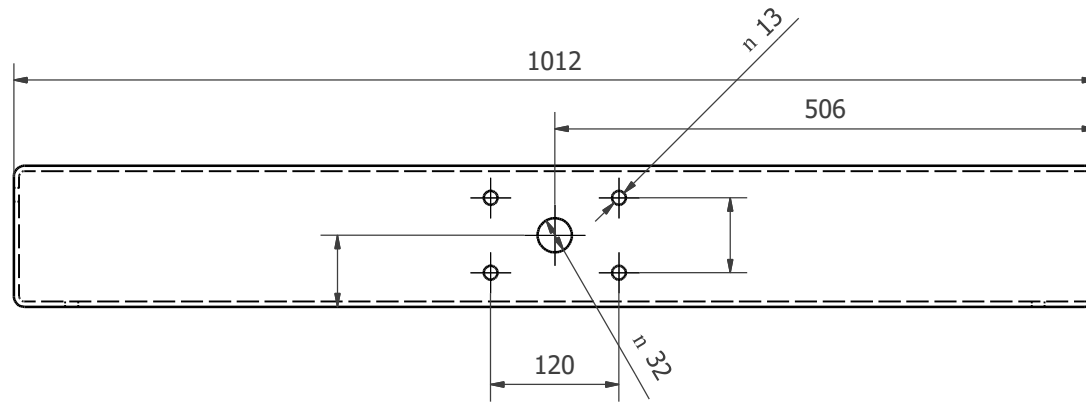

HIỆU CHỈNH			
1			
2			
SỐ	NGÀY	ND	KÝ
GHI CHÚ			
CHỦ ĐẦU TƯ			
DỰ ÁN			
NHÀ THẦU CHÍNH			
WESTERNTech VIETNAM			
CÔNG TY CP WESTERNTech VIET NAM ĐỊA CHỈ : SỐ 112, WUONG THÁI VŨ, ĐÔNG ĐÀ, HÀ NỘI			
GIÁM ĐỐC			
MAI VĂN TIỆM			
THIẾT KẾ			
TUAN			
TÊN BẢN VẼ			
HỘP BẮT Ổ BI			
SỐ HỒ SƠ			
TỶ LỆ			
HT	8/13/2015		
K. HIỆU:	01.13