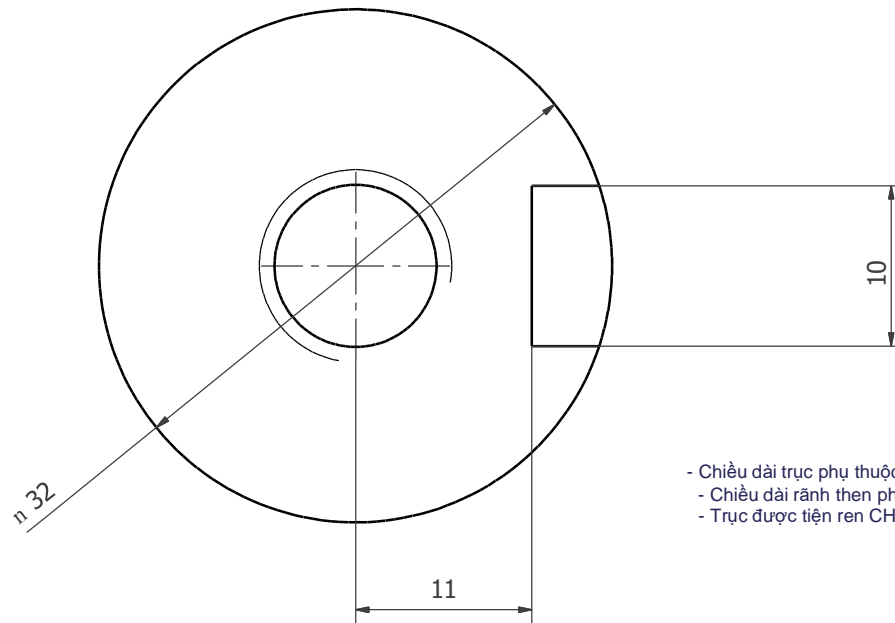

MAI VĂN TIÊM

THIẾT KẾ

TUAN

TÊN BẢN VẼ

**GÂN TANG CỨNG B**

BỘ HỒ SƠ	
TỶ LỆ	
HT	8/13/2015
K. HIỆU:	<b>01.03</b>

A (3:1)

- Chiều dài trục phụ thuộc kết cấu công trình
- Chiều dài rãnh then phụ thuộc vào tay quay
- Trục được tiện ren CH32P5