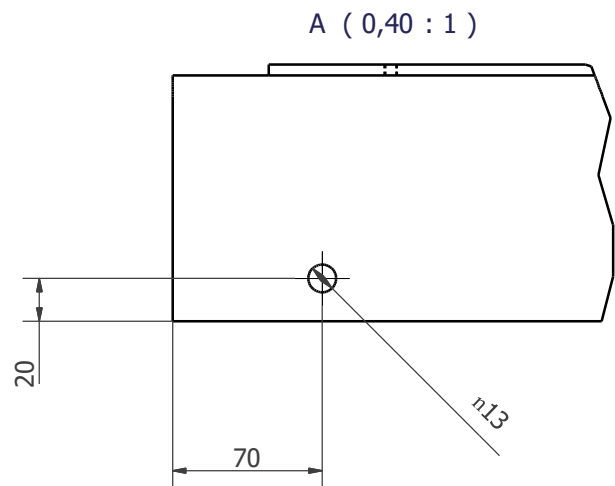

HIỆU CHỈNH

1			
2			
SỐ	NGÀY	ND	KÝ

GHI CHÚ

CHỦ ĐẦU TƯ

DỰÁN

NHÀ THẦU CHÍNH

WESTERNTech
VIETNAM

CÔNG TY CP
WESTERNTech VIET NAM

Địa chỉ : Số 112, Vương Thừa Vũ, Đông Đa, Hà Nội

GIÁM ĐỐC

MAI VĂN TIÊM

THIẾT KẾ

TUẤN

TÊN BẢN VẼ

KHUNG VAN 2.1

SỐ HỒ SƠ

TỶ LỆ

HT 8/13/2015

K. HIỆU: 01.06