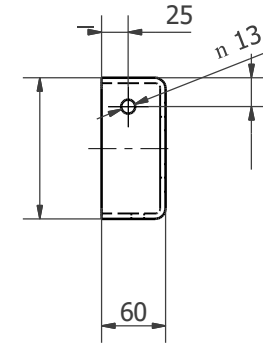

HIỆU CHỈNH			
1			
2			
SỐ	NGÀY	ND	KÝ
GHI CHÚ			
CHỦ ĐẦU TƯ			
DỰ ÁN			
NHÀ THẦU CHÍNH			
WESTERNTech VIETNAM			
CÔNG TY CP WESTERNTech VIET NAM ĐỊA CHỈ : SỐ 112, WUONG THÁI VŨ, ĐÔNG ĐÀ, HÀ NỘI			
GIÁM ĐỐC			
MAI VĂN TIỆM			
THIẾT KẾ			
TUAN			
TÊN BẢN VẼ			
HỘP BẮT Ổ BI			
SỐ HỒ SƠ			
TỶ LỆ			
HT	8/13/2015		
K. HIỆU:	01.13