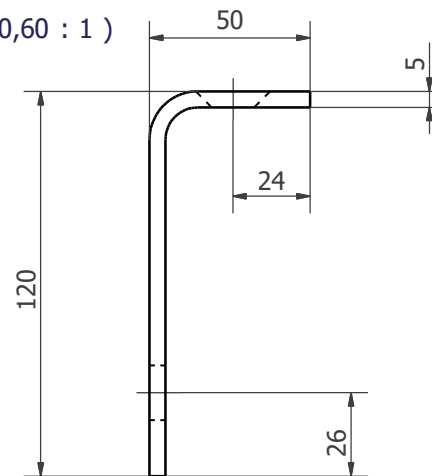

GIÁM ĐỐC

MAI VĂN TIỆM  
 THIẾT KẾ

TUẤN

TÊN BẢN VẼ  
**KHUNG VAN 2.2**

SỐ HỒ SƠ	
TỶ LỆ	
HT	8/13/2015
K. HIỆU:	<b>01.12</b>

Khoan lỗ bắt bulong chìm

A ( 0,60 : 1 )

**HIỆU CHỈNH**