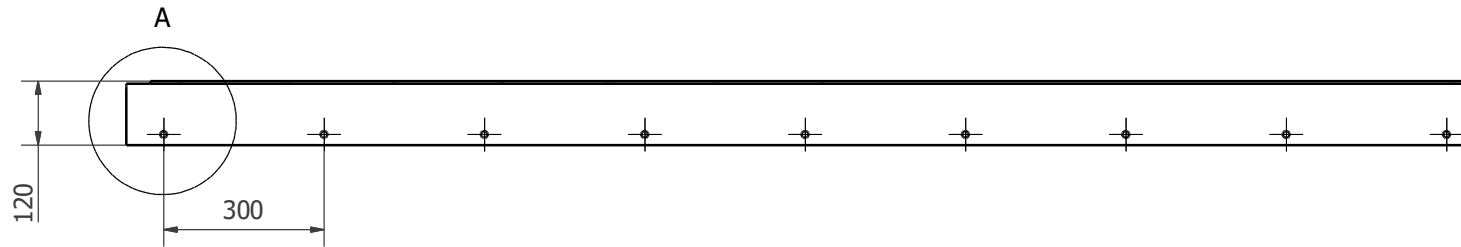

HIỆU CHỈNH

1			
2			
SỐ	NGÀY	ND	KÝ

GHI CHÚ

CHỦ ĐẦU TƯ

DỰÁN

NHÀ THẦU CHÍNH

WESTERNTech
VIETNAM

CÔNG TY CP
WESTERNTech VIET NAM

Địa chỉ : Số 112, Vương Thừa Vũ, Đông Đa, Hà Nội

GIÁM ĐỐC

MAI VĂN TIÊM

THIẾT KẾ

TUẤN

TÊN BẢN VẼ

KHUNG VAN 2.1

SỐ HỒ SƠ

TỶ LỆ

HT 8/13/2015

K. HIỆU: 01.06