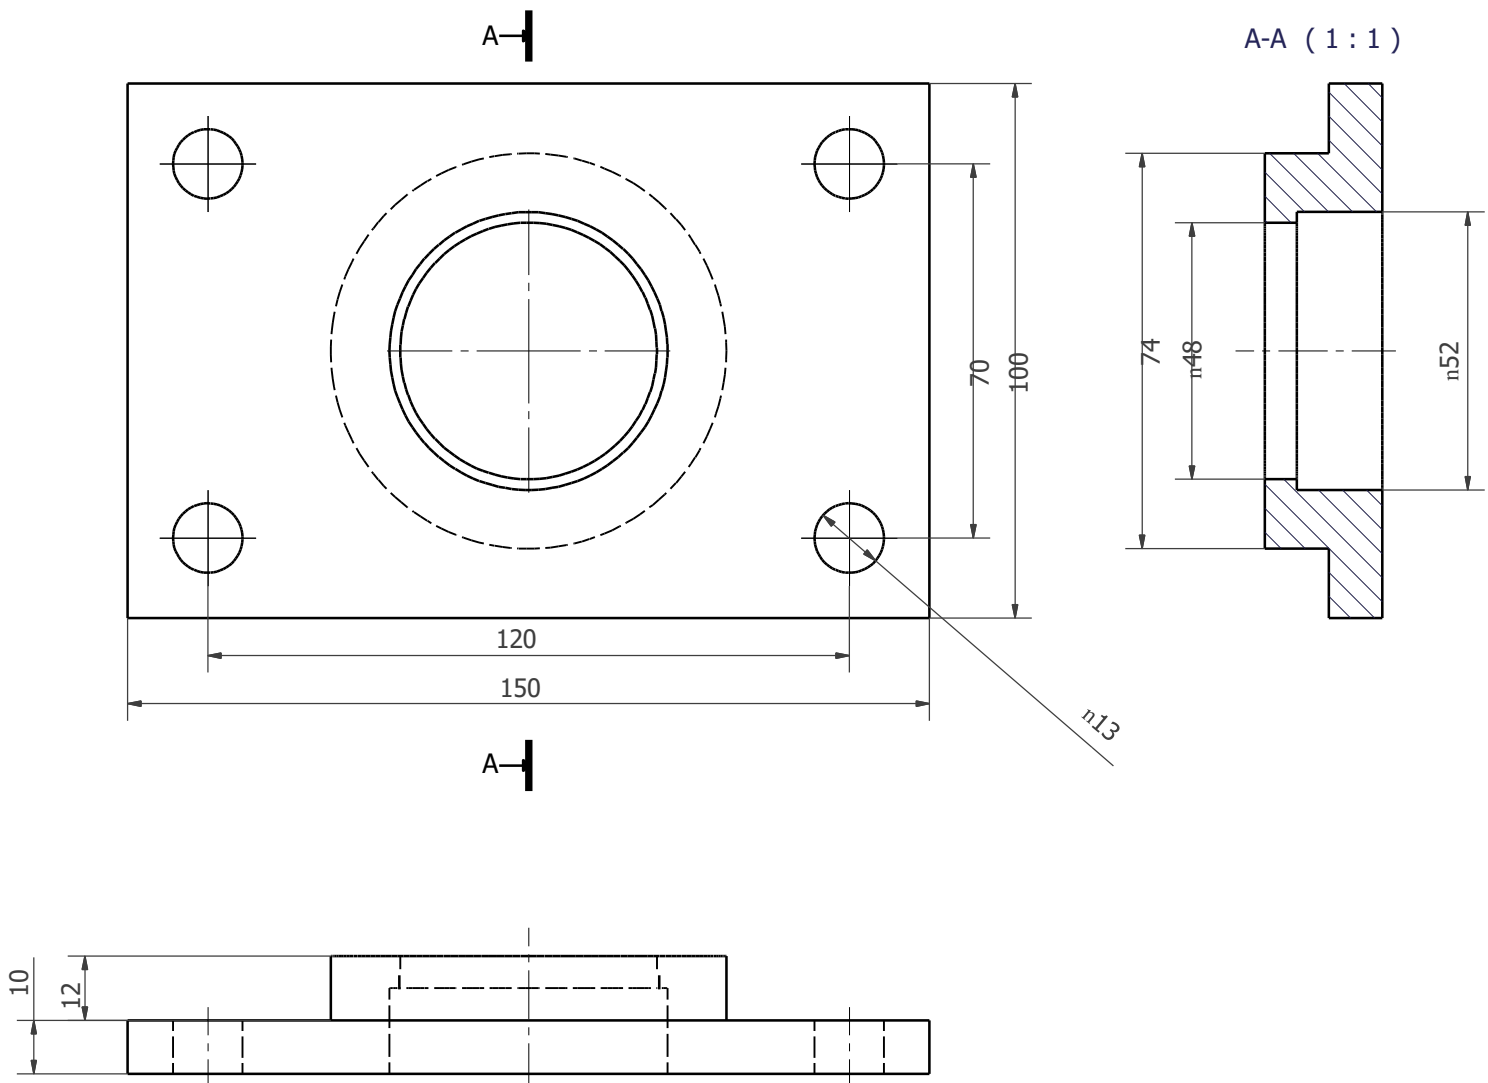

HIỆU CHỈNH

1			
2			
SỐ	NGÀY	ND	KY

GHI CHÚ

CHỦ ĐẦU TƯ

DỰ ÁN

NHÀ THẦU CHÍNH

CÔNG TY CP
WESTERNTech VIET NAM

ĐIỂM CHỈ - SỐ 1/2, WUONG THUA VI, ĐÔNG ĐÀ, HÀ NỘI

GIÁM ĐỐC

MAI VĂN TIỆM

THIẾT KẾ

NGUYỄN NGỌC TUẤN

TÊN BẢN VẼ

BÍCH BI TRÊN

SỐ HỒ SƠ

TỶ LỆ

HT 8/13/2015

K. HIỆU: **01.15**