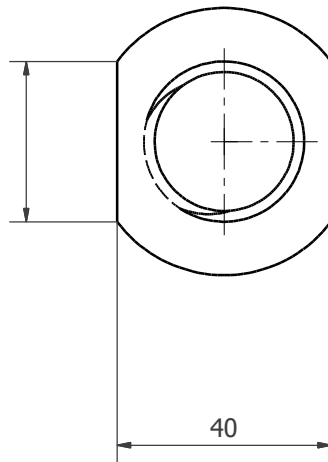

GIÁM ĐỐC

MAI VĂN TIỆM

THIẾT KẾ

TUAN

TÊN BẢN VẼ  
**ỐP NGOÀI REN**

SỐ HỒ SƠ	
TỶ LỆ	
HT	8/13/2015
K. HIỆU:	<b>01.19</b>

Ống ren trong CH32P5, vật liệu: Đồng