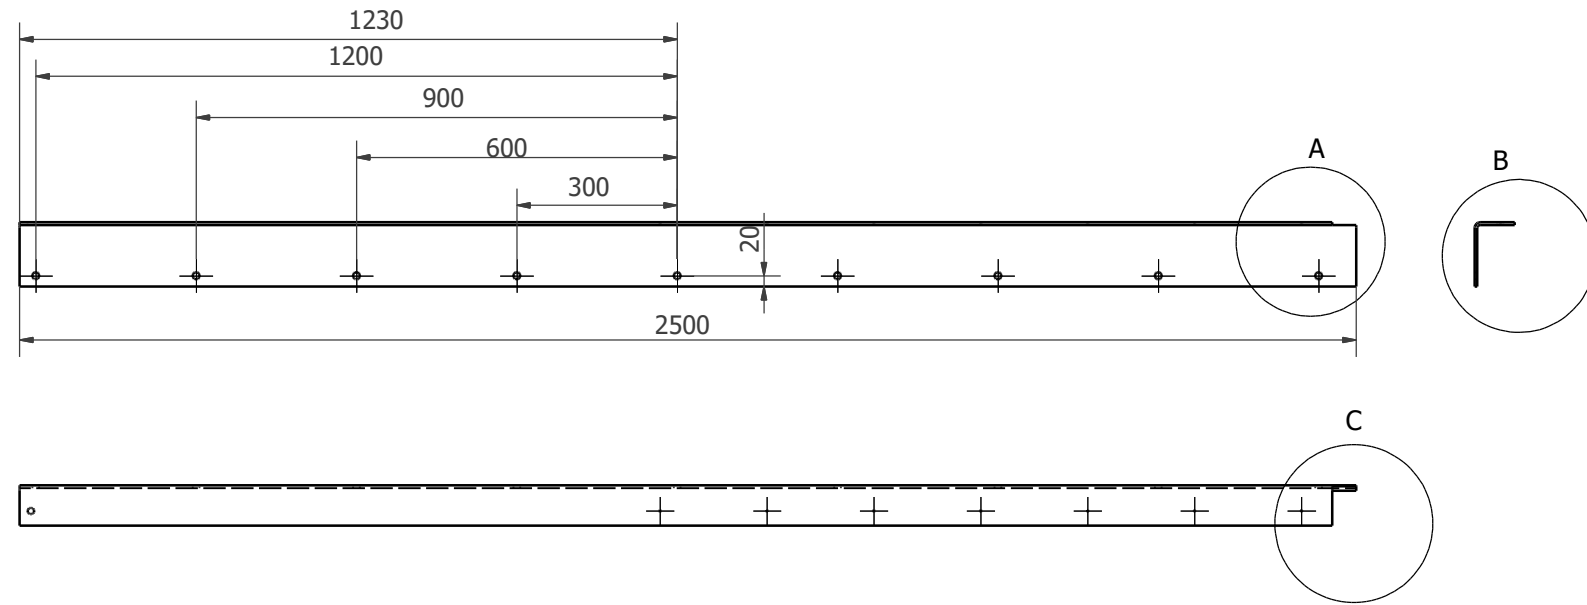

TÊN BẢN VẼ

**CỦ CHẶN GIOĂNG DƯỚI**  
**CỦ CHẶN GIOĂNG DƯ**

SỐ HỒ SƠ

TỶ LỆ

HT 8/13/2015

K. HIỆU: 01.07

**HIỆU CHỈNH**

1			
2			
SỐ	NGÀY	ND	KÝ