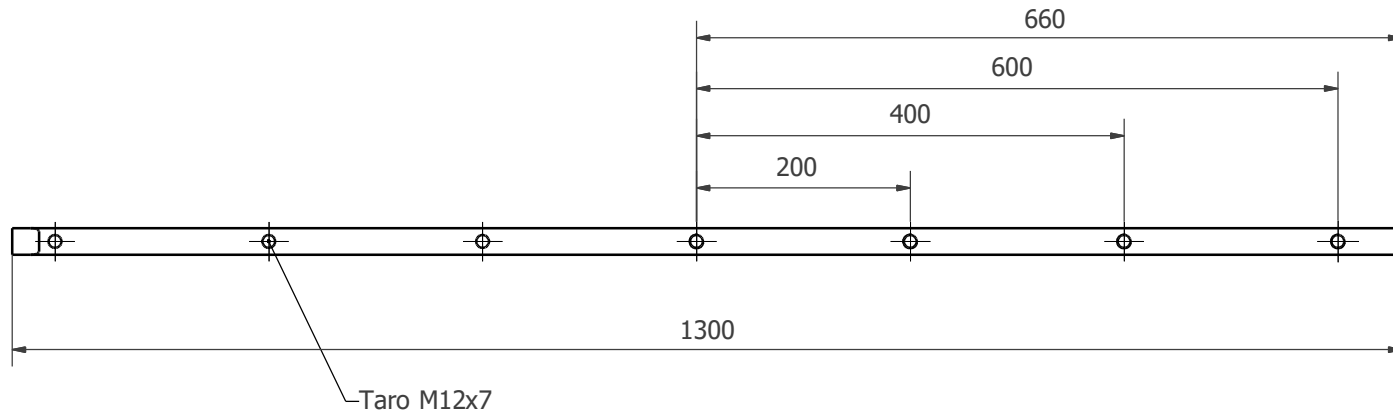

HIỆU CHỈNH

1			
2			
SỐ	NGÀY	ND	KÝ

GHI CHÚ

CHỦ ĐẦU TƯ

DỰ ÁN

NHÀ THẦU CHÍNH

CÔNG TY CP
WESTERNTech VIET NAM

Địa chỉ : Số 112, Vương Thừa Vũ, Đông Đa, Hà Nội

GIÁM ĐỐC

MAI VĂN TIỆM

THIẾT KẾ

TUẦN

TÊN BẢN VẼ

THANH TRƯỢT

SỐ HỒ SƠ

TỶ LỆ	
HT	8/13/2015

K. HIỆU: 01.10