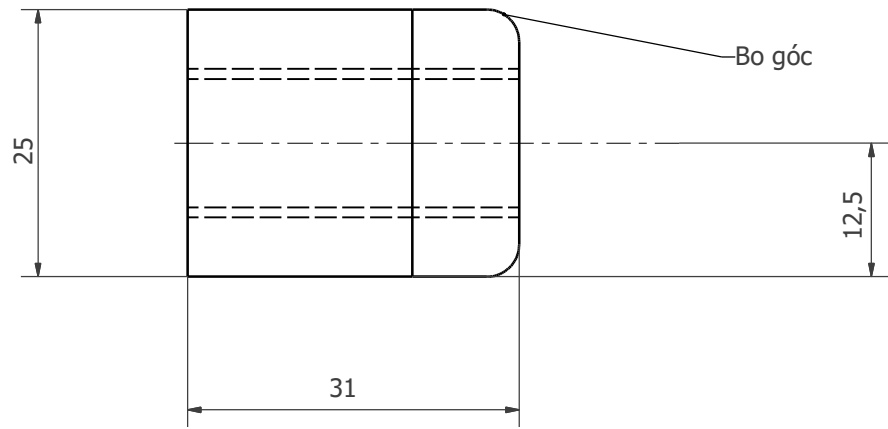

A (2 : 1)

HIỆU CHỈNH

1			
2			
SỐ	NGÀY	ND	KÝ

GHI CHÚ

CHỦ ĐẦU TƯ

DỰ ÁN

NHÀ THẦU CHÍNH

CÔNG TY CP
WESTERNTech VIET NAM

Địa chỉ : Số 112, Vương Thừa Vũ, Đông Đa, Hà Nội

GIÁM ĐỐC

MAI VĂN TIỆM

THIẾT KẾ

TUẦN

TÊN BẢN VẼ

THANH TRƯỢT

SỐ HỒ SƠ

TỶ LỆ	
HT	8/13/2015

K. HIỆU: 01.10