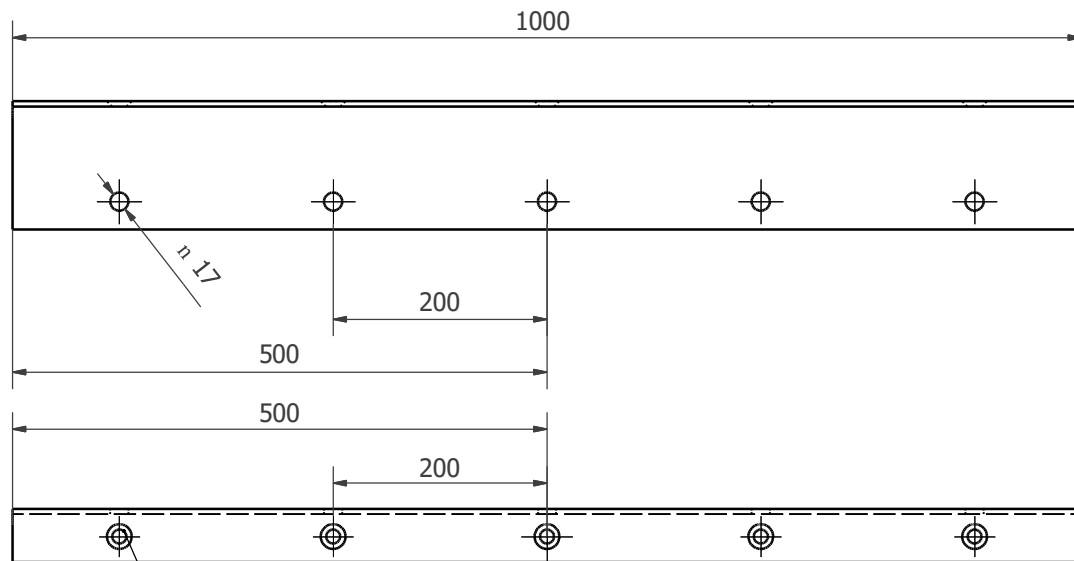

Khoan lỗ bắt bulong chìm