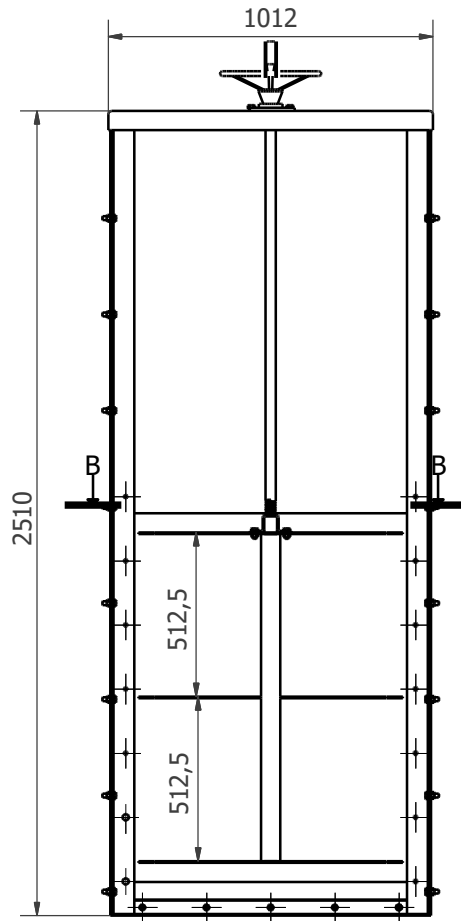

C

B-B (0,06 : 1)