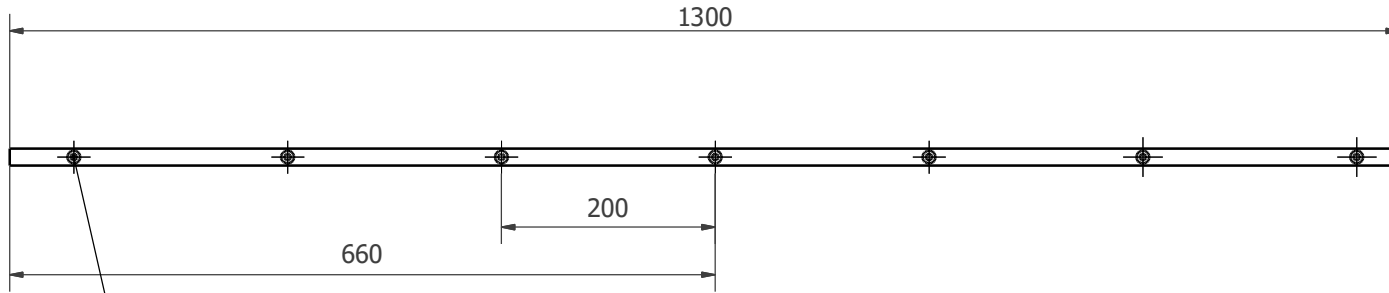

Khoan lỗ bắt bulong chìm 6

A (5 : 1)

HIỆU CHỈNH

1			
2			
SỐ	NGÀY	ND	KÝ

GHI CHÚ

CHỦ ĐẦU TƯ

DỰ ÁN

NHÀ THẦU CHÍNH

CÔNG TY CP
WESTERNTech VIET NAM

ĐỊA CHỈ : SỐ 1/2, WƯỜNG THỨA VŨ, ĐÔNG ĐÀ, HÀ NỘI

GIÁM ĐỐC

MAI VĂN TIEM

THIẾT KẾ

TUAN

TÊN BẢN VẼ

CỬ CHẶN GIOĂNG DƯỚI

SỐ HỒ SƠ

TỶ LỆ

HT 8/13/2015

K. HIỆU: 01.14