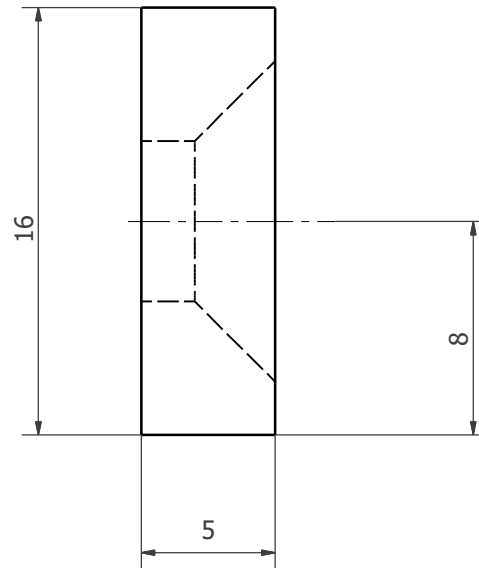

Khoan lỗ bắt bulong chìm 6

A (5 : 1)