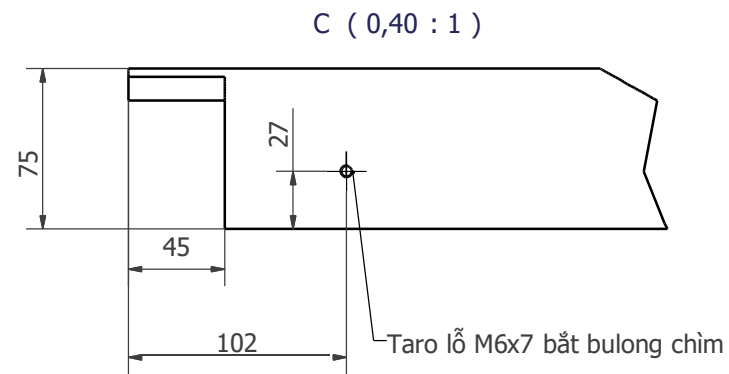

HIỆU CHỈNH

1			
2			
SỐ	NGÀY	ND	KÝ

GHI CHÚ

CHỦ ĐẦU TƯ

DỰÁN

NHÀ THẦU CHÍNH

WESTERNTech
VIETNAM

CÔNG TY CP
WESTERNTech VIET NAM

Địa chỉ : Số 112, Vương Thừa Vũ, Đông Đa, Hà Nội

GIÁM ĐỐC

MAI VĂN TIÊM

THIẾT KẾ

TUẤN

TÊN BẢN VẼ

KHUNG VAN 2.1

SỐ HỒ SƠ

TỶ LỆ

HT 8/13/2015

K. HIỆU: 01.06