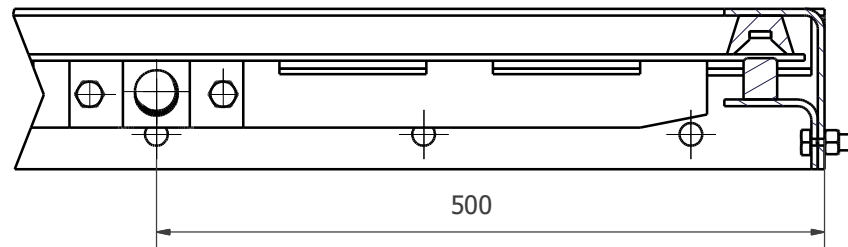

MAI VĂN TIEM  
 THIẾT KẾ

TUAN

TÊN BẢN VẼ  
**U60x4**

SỐ HỒ SƠ	
TỶ LỆ	
HT	8/13/2015

K. HIỆU: **01.21**

C

B-B (0,06 : 1)

C (1 : 4)