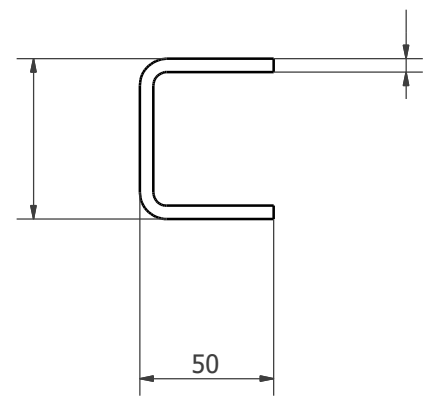

HIỆU CHỈNH

1			
2			
SỐ	NGÀY	ND	KÝ

GHI CHÚ

CHỦ ĐẦU TƯ

DỰ ÁN

NHÀ THẦU CHÍNH
WESTERNTech
VIETNAM
CÔNG TY CP
WESTERNTech VIET NAM
ĐỊA CHỈ : SỐ 112, LƯƠNG THẾ KIỆT, ĐÔNG ĐÀ, HÀ NỘI

GIÁM ĐỐC

MAI VĂN TIEM
THIẾT KẾ

TUAN

TÊN BẢN VẼ
U60x4

SỐ HỒ SƠ	
TỶ LỆ	
HT	8/13/2015

K. HIỆU: **01.21**