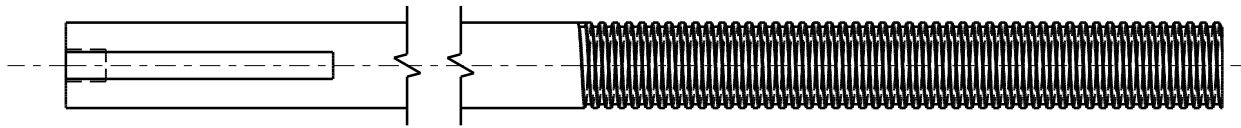

MAI VĂN TIÊM

THIẾT KẾ

TUAN

TÊN BẢN VẼ

**GÂN TANG CỨNG B**

BỘ HỒ SƠ	
TỶ LỆ	
HT	8/13/2015
K. HIỆU:	<b>01.03</b>

A (3:1)

- Chiều dài trục phụ thuộc kết cấu công trình
- Chiều dài rãnh then phụ thuộc vào tay quay
- Trục được tiện ren CH32P5