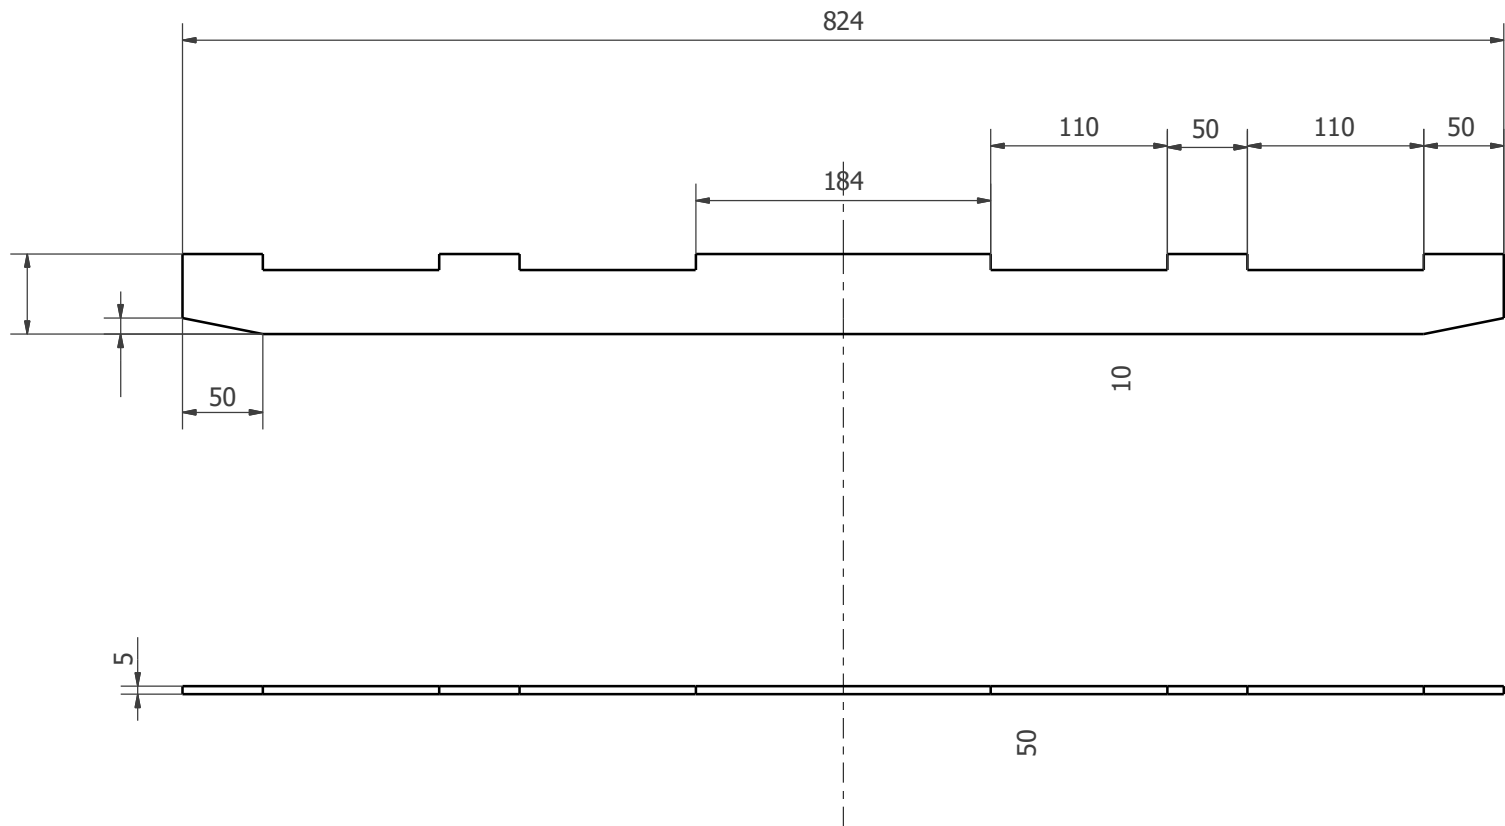

HIỆU CHỈNH

1			
2			
SỐ	NGÀY	ND	KÝ

GHI CHÚ

CHỦ ĐẦU TƯ

DỰ ÁN

NHÀ THẦU CHÍNH

WESTERNTech
VIETNAM

CÔNG TY CP
WESTERNTech VIET NAM

ĐỊA CHỈ : SỐ 112, WUONG THÁI VŨ, ĐÔNG ĐÀ, HÀ NỘI

GIÁM ĐỐC

MAI VĂN TIỆM

THIẾT KẾ

TUAN

TÊN BẢN VẼ

GÂN TANG CỨNG 1

SỐ HỒ SƠ	
TỶ LỆ	
HT	8/13/2015
K. HIỆU:	01.20