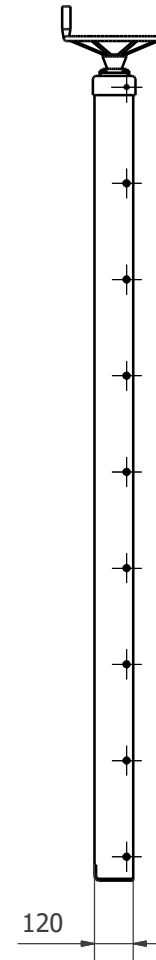

TÊN BẢN VẼ

**CỦ CHẶN GIOĂNG DƯỚI**  
**CỦ CHẶN GIOĂNG DƯ**

SỐ HỒ SƠ

TỶ LỆ

HT 8/13/2015

K. HIỆU: 01.07

**HIỆU CHỈNH**

1			
2			
SỐ	NGÀY	ND	KÝ

GIÁM ĐỐC

MAI VĂN TIỆM  
 THIẾT KẾ

TUẤN

TÊN BẢN VẼ  
**KHUNG VAN 2.2**

SỐ HỒ SƠ	
TỶ LỆ	
HT	8/13/2015
K. HIỆU:	<b>01.12</b>

Khoan lỗ bắt bulong chìm

A ( 0,60 : 1 )

**HIỆU CHỈNH**

MAI VĂN TIÊM

THIẾT KẾ

TUAN

TÊN BẢN VẼ

**GÂN TANG CỨNG B**

BỘ HỒ SƠ	
TỶ LỆ	
HT	8/13/2015
K. HIỆU:	<b>01.03</b>

A (3:1)

- Chiều dài trục phụ thuộc kết cấu công trình
- Chiều dài rãnh then phụ thuộc vào tay quay
- Trục được tiện ren CH32P5

MAI VĂN TIEM  
 THIẾT KẾ

TUAN

TÊN BẢN VẼ  
**U60x4**

SỐ HỒ SƠ	
TỶ LỆ	
HT	8/13/2015

K. HIỆU: **01.21**

C

B-B (0,06 : 1)

C (1 : 4)