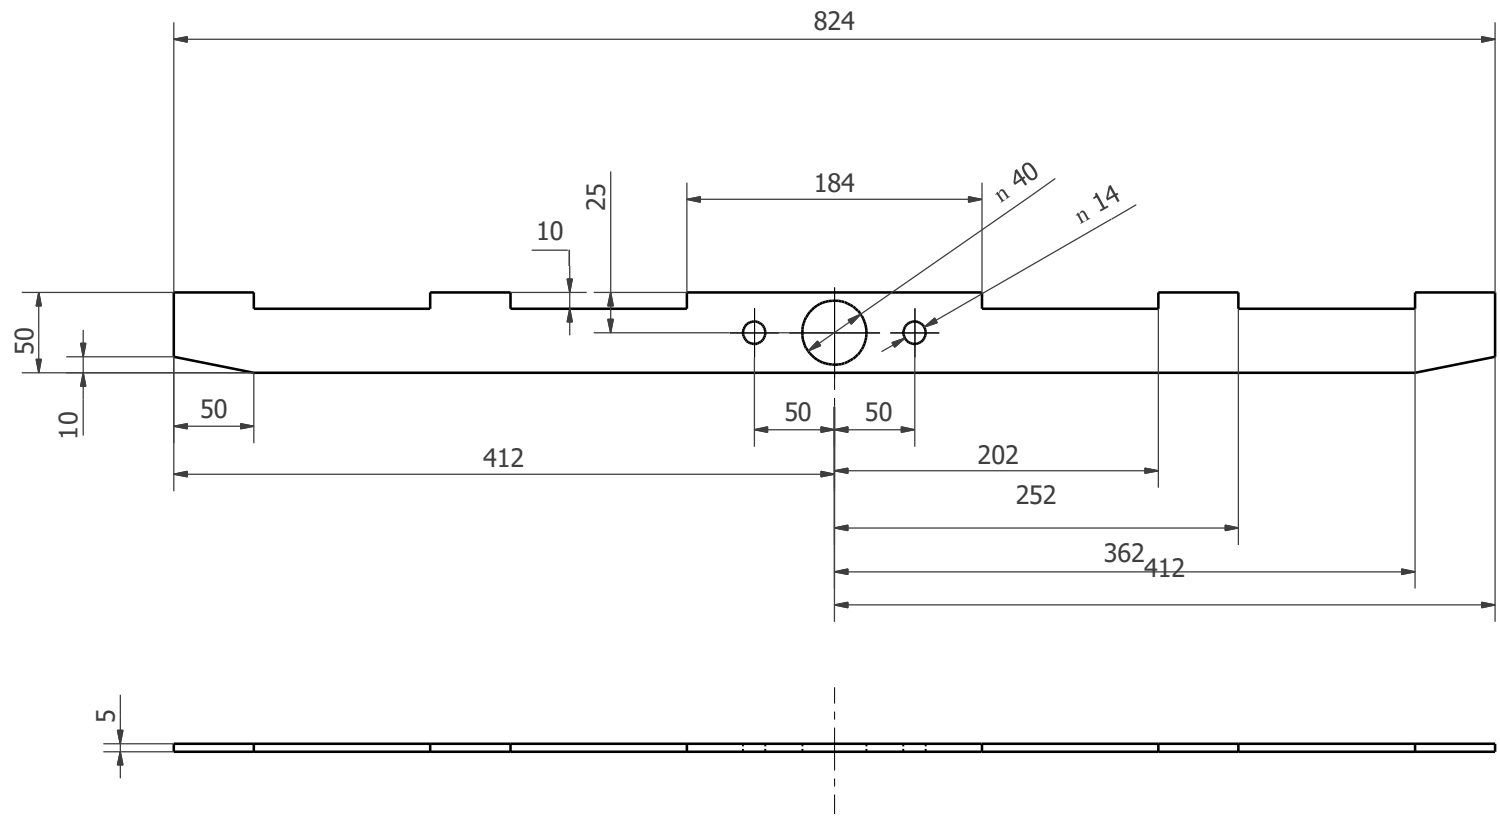

HIỆU CHỈNH

1			
2			
SỐ	NGÀY	ND	KÝ

GHI CHÚ

CHỦ ĐẦU TƯ

DỰ ÁN

NHÀ THẦU CHÍNH

WESTERNTech
VIETNAM

CÔNG TY CP
WESTERNTech VIET NAM

ĐỊA CHỈ : SỐ 112, WƯỜNG THỬA VŨ, ĐÔNG ĐÀ, HÀ NỘI

GIÁM ĐỐC

MAI VĂN TIÊM

THIẾT KẾ

TUAN

TÊN BẢN VẼ

GÂN TANG CỨNG B

BỘ HỒ SƠ	
TỶ LỆ	
HT	8/13/2015
K. HIỆU:	01.03