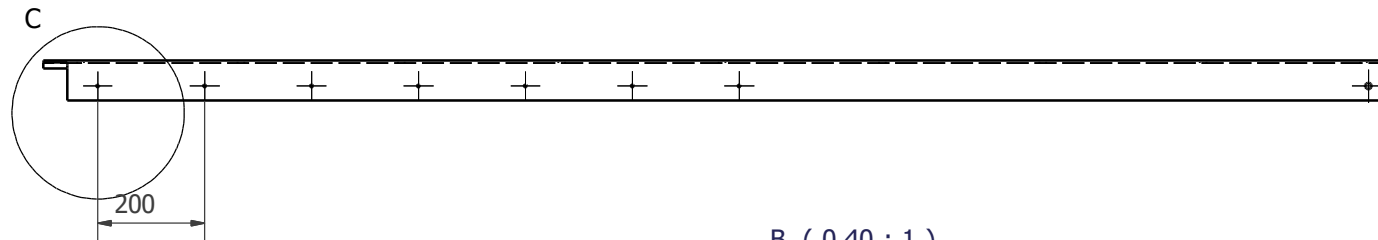

HIỆU CHỈNH

1			
2			
SỐ	NGÀY	ND	KÝ

GHI CHÚ

CHỦ ĐẦU TƯ

DỰÁN

NHÀ THẦU CHÍNH

WESTERNTech
VIETNAM

CÔNG TY CP
WESTERNTech VIET NAM

Địa chỉ : Số 112, Vương Thừa Vũ, Đông Đa, Hà Nội

GIÁM ĐỐC

MAI VĂN TIÊM

THIẾT KẾ

TUẤN

TÊN BẢN VẼ

KHUNG VAN 2.1

SỐ HỒ SƠ

TỶ LỆ

HT 8/13/2015

K. HIỆU: 01.06