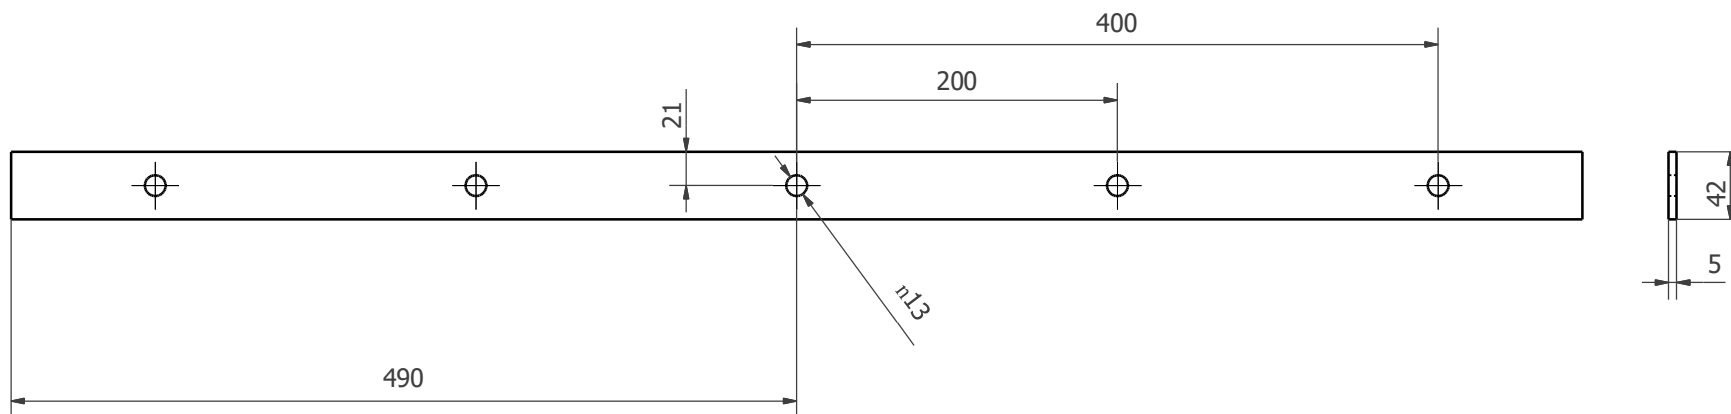

TÊN BẢN VẼ

**CỦ CHẶN GIOĂNG DƯỚI**  
**CỦ CHẶN GIOĂNG DƯ**

SỐ HỒ SƠ

TỶ LỆ

HT 8/13/2015

K. HIỆU: 01.07

**HIỆU CHỈNH**

1			
2			
SỐ	NGÀY	ND	KÝ