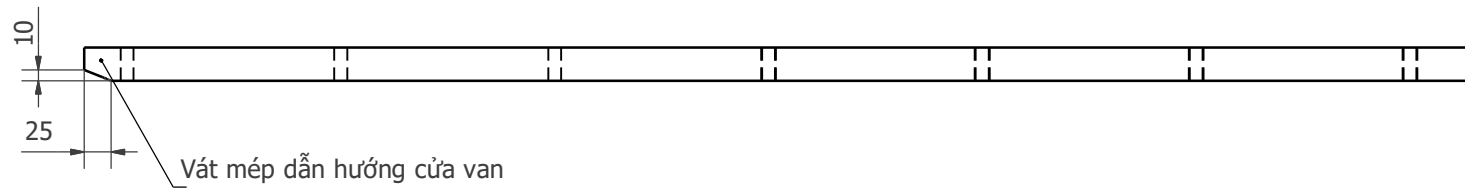

HIỆU CHỈNH

1			
2			
SỐ	NGÀY	ND	KÝ

GHI CHÚ

CHỦ ĐẦU TƯ

DỰ ÁN

NHÀ THẦU CHÍNH

CÔNG TY CP
WESTERNTech VIET NAM

Địa chỉ : Số 112, Vương Thừa Vũ, Đông Đa, Hà Nội

GIÁM ĐỐC

MAI VĂN TIỆM

THIẾT KẾ

TUẦN

TÊN BẢN VẼ

THANH TRƯỢT

SỐ HỒ SƠ

TỶ LỆ	
HT	8/13/2015

K. HIỆU: 01.10